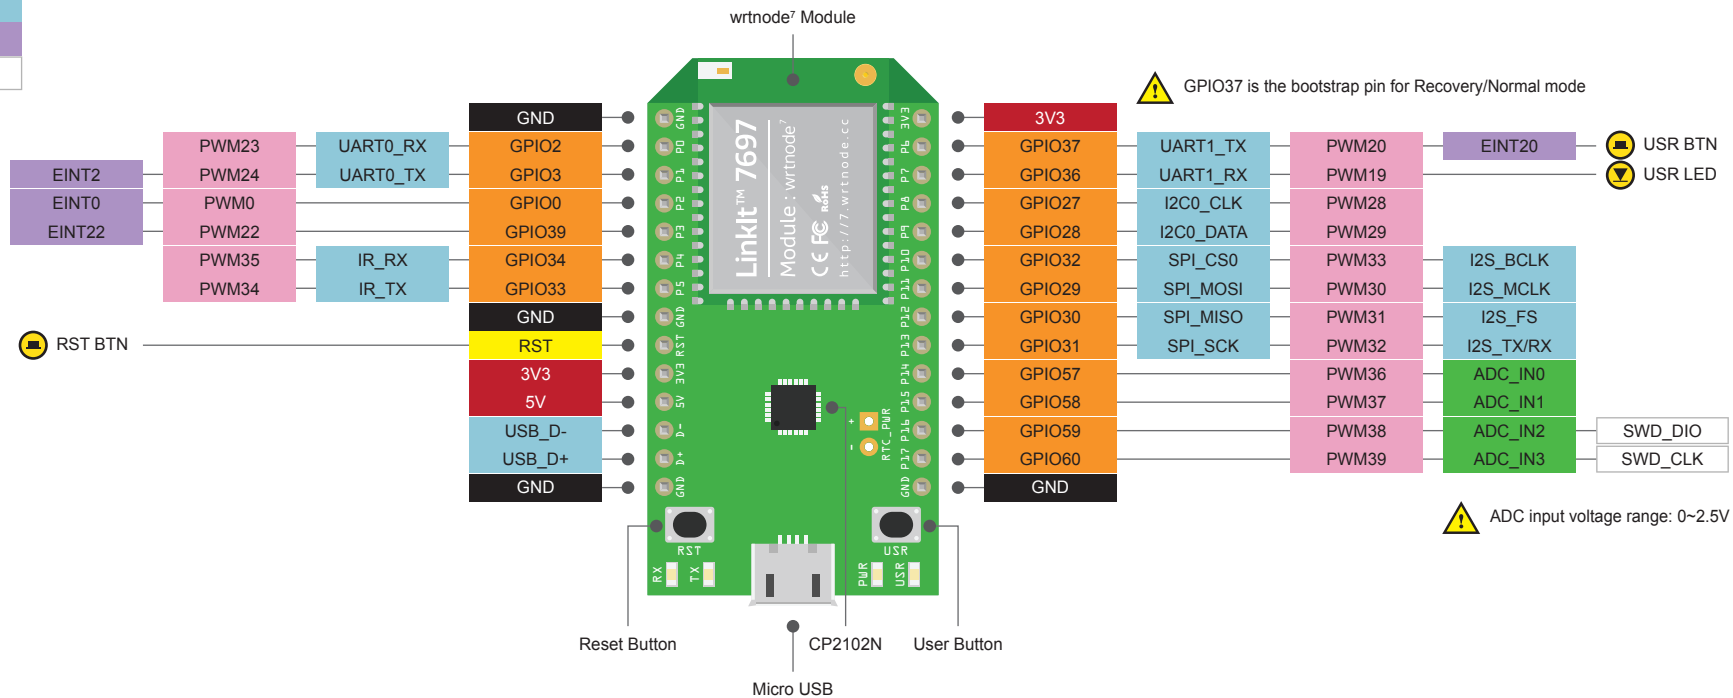

LinkIt™ 7697

GND
POWER
CONTROL
DIGITAL
ANALOG
PWM
SERIAL
INTERRUPT
DEBUG

Module	wrtnode ⁷ by WRTnode
MCU	ARM Cortex-M4 with FPU 192Mhz
RAM	352 KB
Flash	4 MB
Wi-Fi	802.11 b/g/n (2.4G)
Bluetooth	4.2 LE