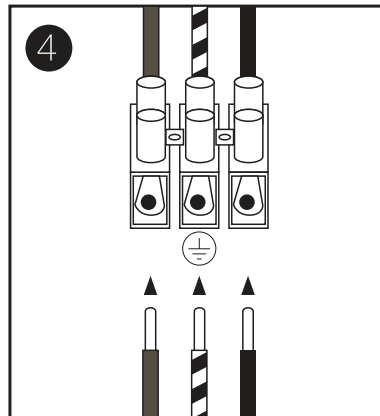

ปิดสวิตช์ไฟก่อนติดตั้งทุกครั้ง

ถอดฝาครอบโคมออกจากแผ่นฐานโคม
โดยบิดฝาคววนเข็มนาฬิกา แล้วดึงฝาครอบออก

ยัดแผ่นฐานโคมเข้ากับฝาเพดานด้วยน็อต

ต่อDRIVERเข้ากับแหล่งจ่ายไฟ

ใส่ฝาครอบโคมเข้ากับแผ่นฐานโคม แล้วบิดฝาตามเข็มนาฬิกา