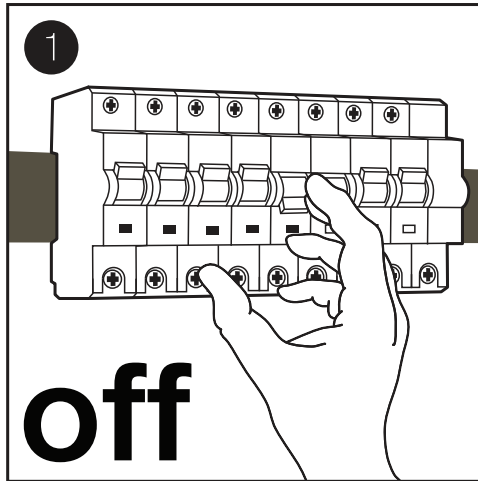

ปิดสวิตช์ไฟก่อนติดตั้งทุกครั้ง

ถอดฝาครอบโคมออกจากแผ่นฐานโคม
โดยบิดฝาคววนเข็มนาฬิกา แล้วดึงฝาครอบออก

ยัดแผ่นฐานโคมเข้ากับฝาเพดานด้วยน็อต

ต่อDRIVERเข้ากับแหล่งจ่ายไฟ

ใส่ฝาครอบโคมเข้ากับแผ่นฐานโคม แล้วบิดฝาตามเข็มนาฬิกา