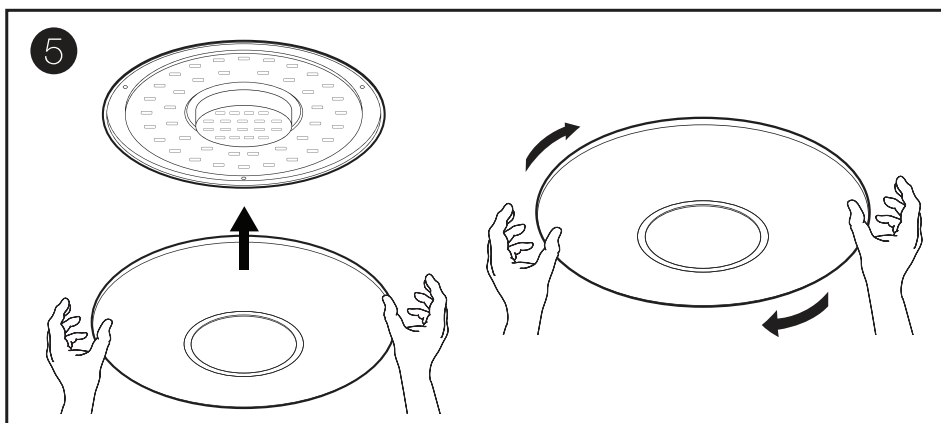

ปิดสวิตช์ไฟก่อนติดตั้งทุกครั้ง

ถอดฝาครอบโคมออกจากแผ่นฐานโคม
โดยบิดฝาคววนเข็มนาฬิกา แล้วดึงฝาครอบออก

ยัดแผ่นฐานโคมเข้ากับฝาเพดานด้วยน็อต

ต่อDRIVERเข้ากับแหล่งจ่ายไฟ

ใส่ฝาครอบโคมเข้ากับแผ่นฐานโคม แล้วบิดฝาตามเข็มนาฬิกา