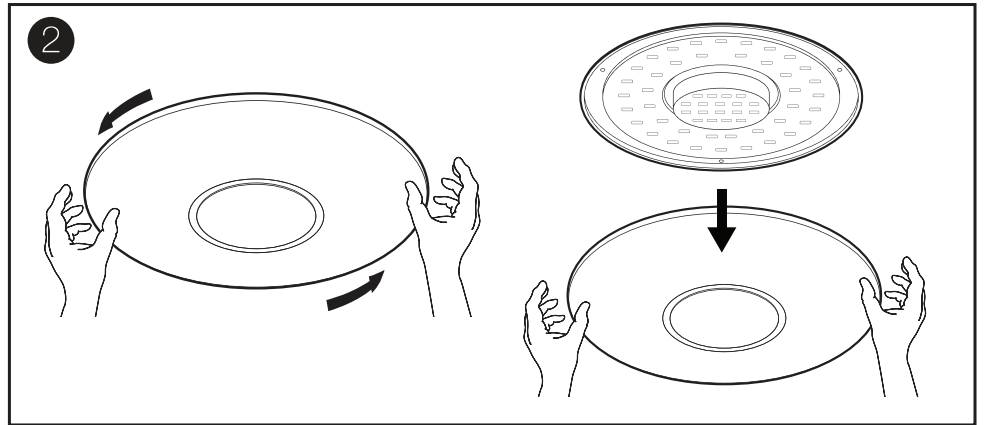

ปิดสวิตช์ไฟก่อนติดตั้งทุกครั้ง

ถอดฝาครอบโคมออกจากแผ่นฐานโคม
โดยบิดฝาคววนเข็มนาฬิกา แล้วดึงฝาครอบออก

ยัดแผ่นฐานโคมเข้ากับฝาเพดานด้วยน็อต

ต่อDRIVERเข้ากับแหล่งจ่ายไฟ

ใส่ฝาครอบโคมเข้ากับแผ่นฐานโคม แล้วบิดฝาตามเข็มนาฬิกา