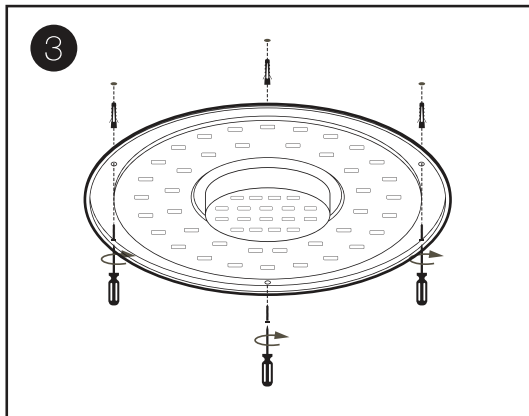

ปิดสวิตช์ไฟก่อนติดตั้งทุกครั้ง

ถอดฝาครอบโคมออกจากแผ่นฐานโคม
โดยบิดฝาคววนเข็มนาฬิกา แล้วดึงฝาครอบออก

ยัดแผ่นฐานโคมเข้ากับฝาเพดานด้วยน็อต

ต่อDRIVERเข้ากับแหล่งจ่ายไฟ

ใส่ฝาครอบโคมเข้ากับแผ่นฐานโคม แล้วบิดฝาตามเข็มนาฬิกา