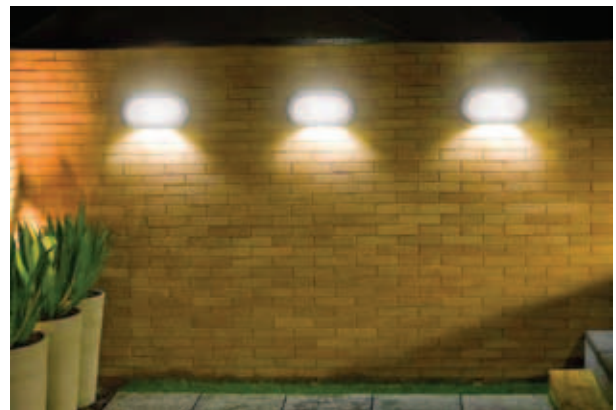

LAMPTAN

INFINITE ENERGY SAVING

LED OUTDOOR LAMP HARDY

OVAL SHAPE

CIRCLE SHAPE

6500K DAYLIGHT	2700K WARM WHITE	8W	We Care ❤️ NO UV/IR/HG EYE Protection	IP54 เหมาะสำหรับการใช้งาน ที่ภายนอกเท่านั้น
--------------------------	----------------------------	-----------	--	---

โคมไฟ LED Outdoor รุ่น Hardy ดีไซน์เรียบหรู ทันสมัย สามารถใช้งานได้ทั้งภายในและกึ่งภายนอกอาคาร (IP54) สว่างกว่า ประหยัดไฟกว่าด้วยเม็ด LED คุณภาพสูง อายุการใช้งานยาวนาน 15,000 ชั่วโมง

สว่างกว่า
ด้วยหลอด LED

ประหยัดไฟ

ติดตั้งง่าย
ด้วยตัวเอง

ทนอมสายตา
เปิดแล้วสว่างทันที

อายุการใช้งาน
ยาวนานกว่า