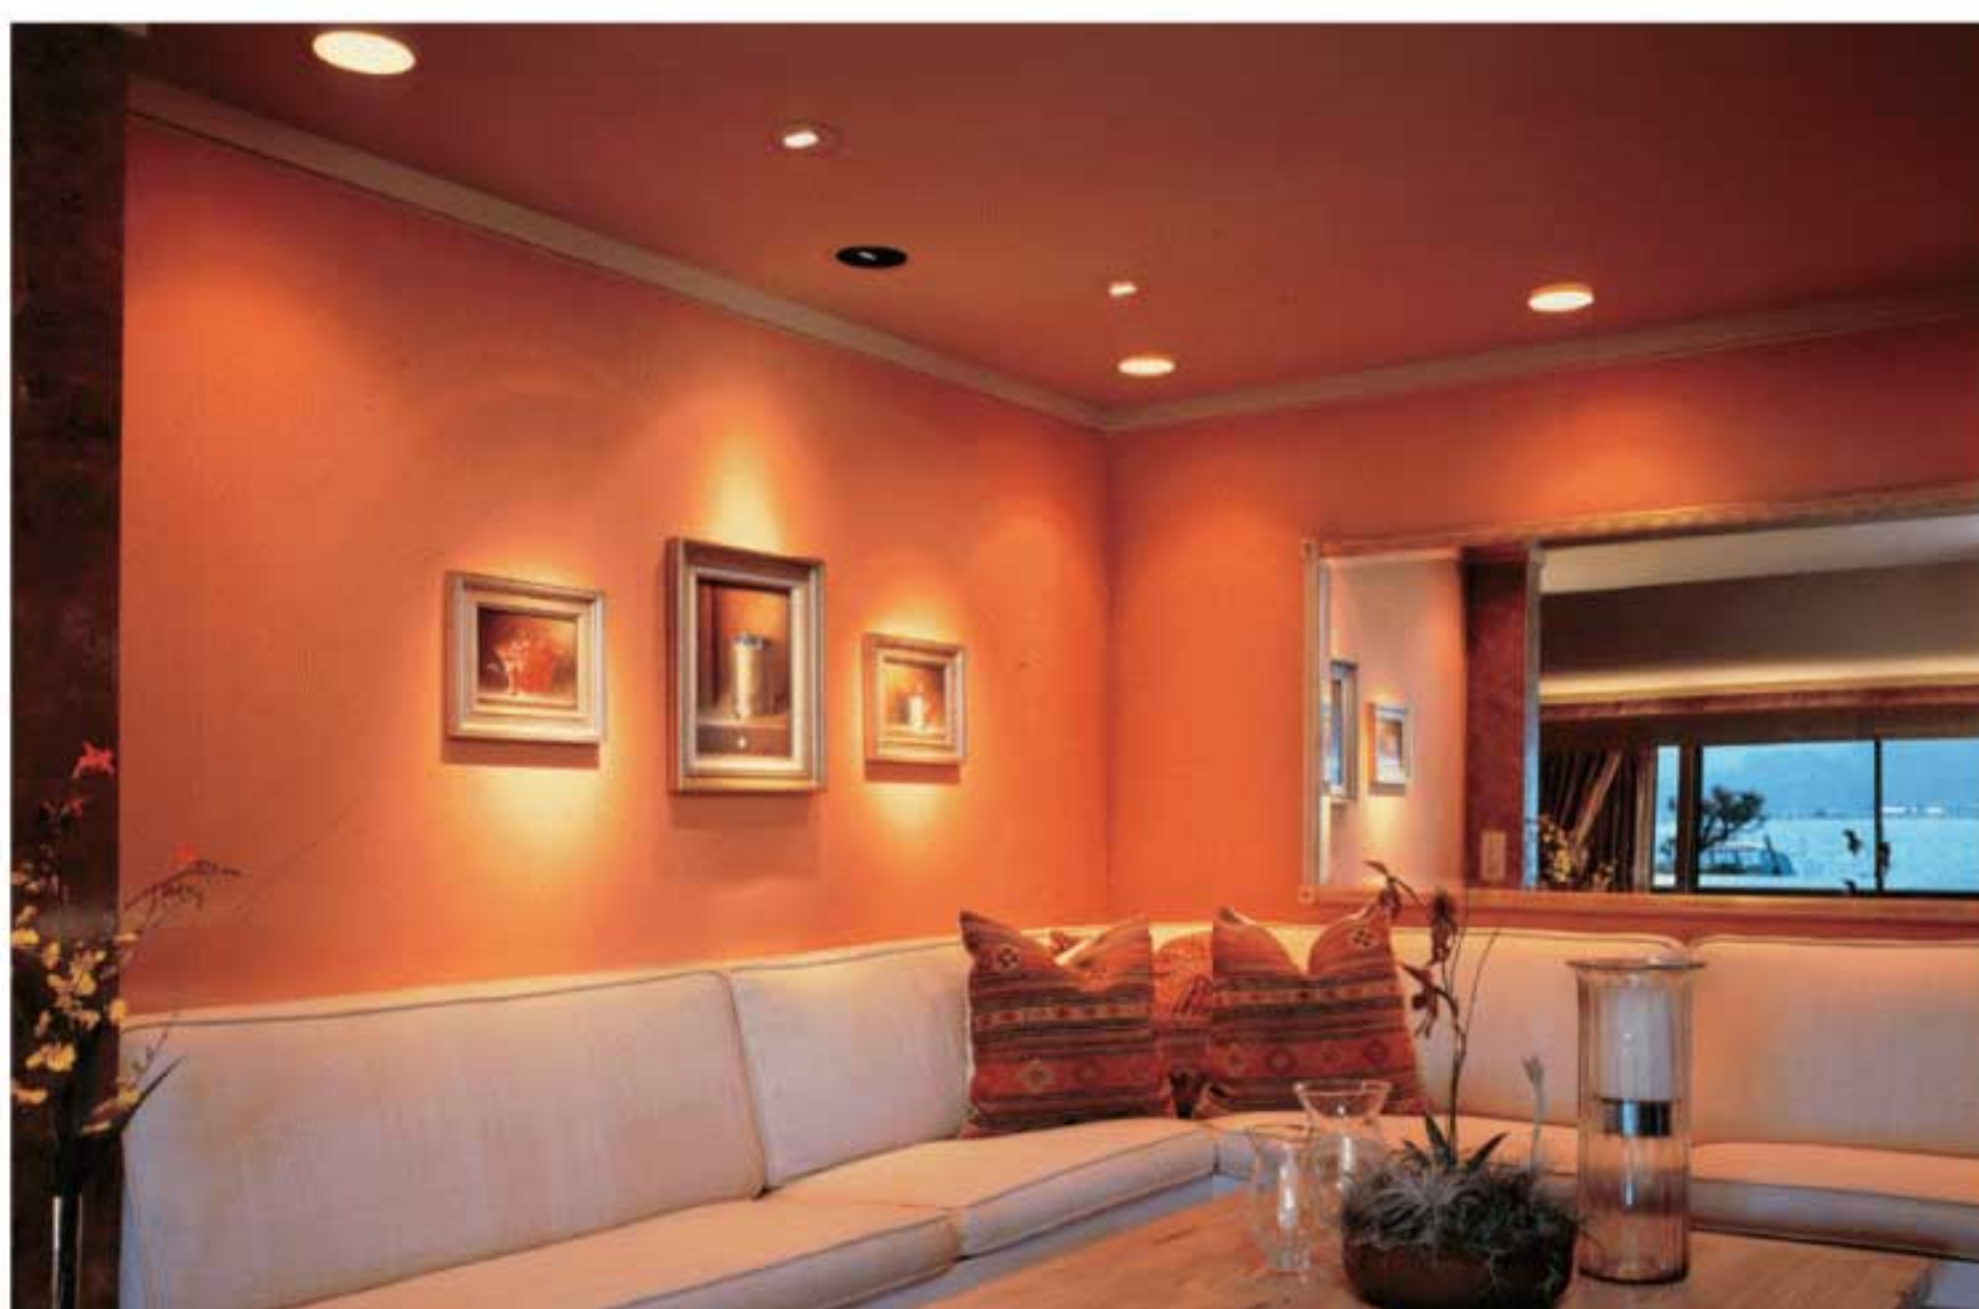

## LED DEWY

เพิ่มสีสันสดใสด้วยหลอดไฟ LED ให้แสงสว่างเต็มหลอด  
เหมาะกับการใช้งานเพื่อตกแต่ง ระดับตามเทศกาล  
หรืองานต่าง ๆ

8w

RED YELLOW GREEN  
BLUE PURPLE

ENERGY SAVING

EYE CARE

LED PRODUCT

DO IT YOURSELF