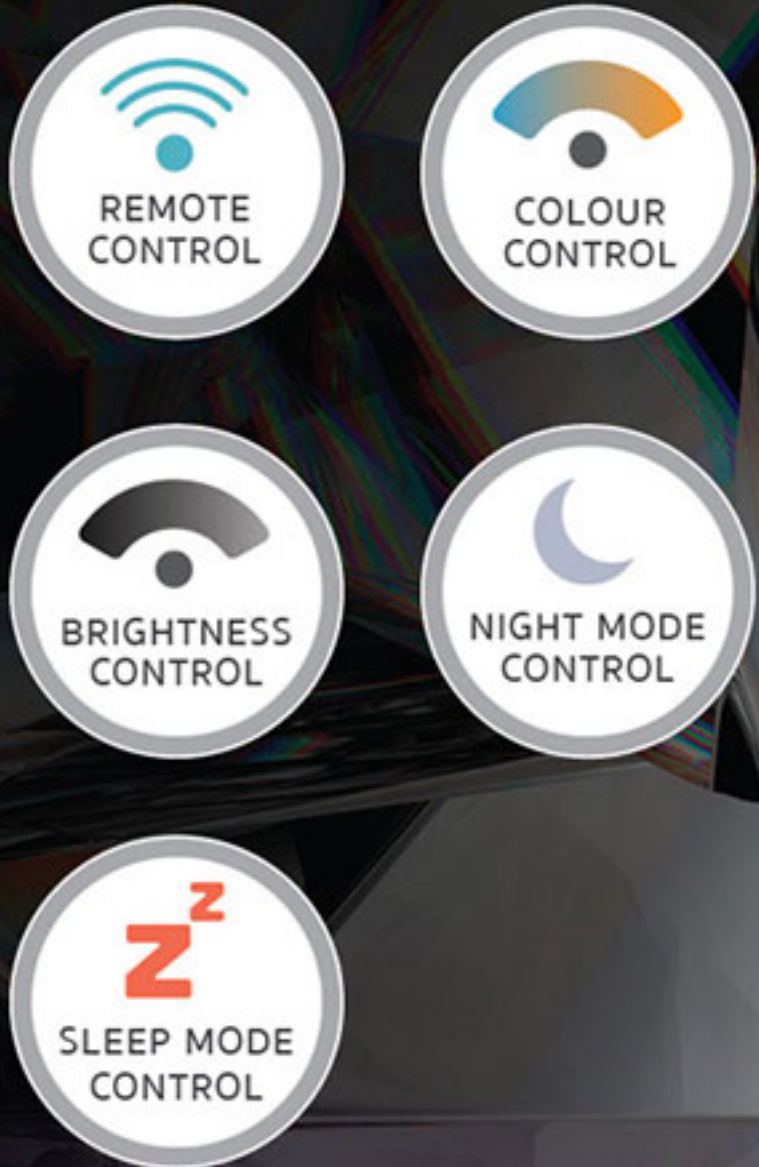

LED MULTI-SMART CEILING LAMP PRISM

LED LENS ACRYLIC COVER

LEDครอบด้วยเลนส์อะคริลิก

เลนส์กระจายแสงสว่างทั่วทิศ

ป้องกันความร้อนอายุการใช้งานยาวนาน

ป้องกันฝุ่น แสงไม่หมอง ทำความสะอาดง่าย

SAFE

ป้องกันการลัดวงจร

Can connect with LAMPTAN Smart Cube

LED Multi-Smart Ceiling Lamp (Model: Prism) is a ceiling lamp that integrated a classic style and beautiful sparkle of prism with a new technology which you could control it from remote control for adjust color tone of the light and also the brightness level. Furthermore, this ceiling lamp also provided 'Sleep mode' to help you set time to switch off the lamp when you go to bed. Besides, it could be able to connect to LAMPTAN Smart Cube via Wi-Fi to let you control your lamp everywhere and every time.

LED MULTI-SMART CEILING LAMP and others

Rate (W)	Voltage(V) Frequency(Hz)	Flux (lm)	Colour	Colour Temp (K)	RA	Power Factor	Beam Angle (degree)	Lifetime (hours)	Lamp Base	IP	Driver	Dimension (w x l x h : mm.)	Weight (g)	Package size (pieces : mm.)
24	220-240 50/60Hz	2100	Cool White Daylight Warm White	4000K 6500K 2700K	>80	-	-	15000	-	-	Wattage : 24w Input : 220-240V 50/60Hz Output : 80-120V 220mA	410x410x103	1150g	1pc : 440x110x445 5pcs : 460x570x470