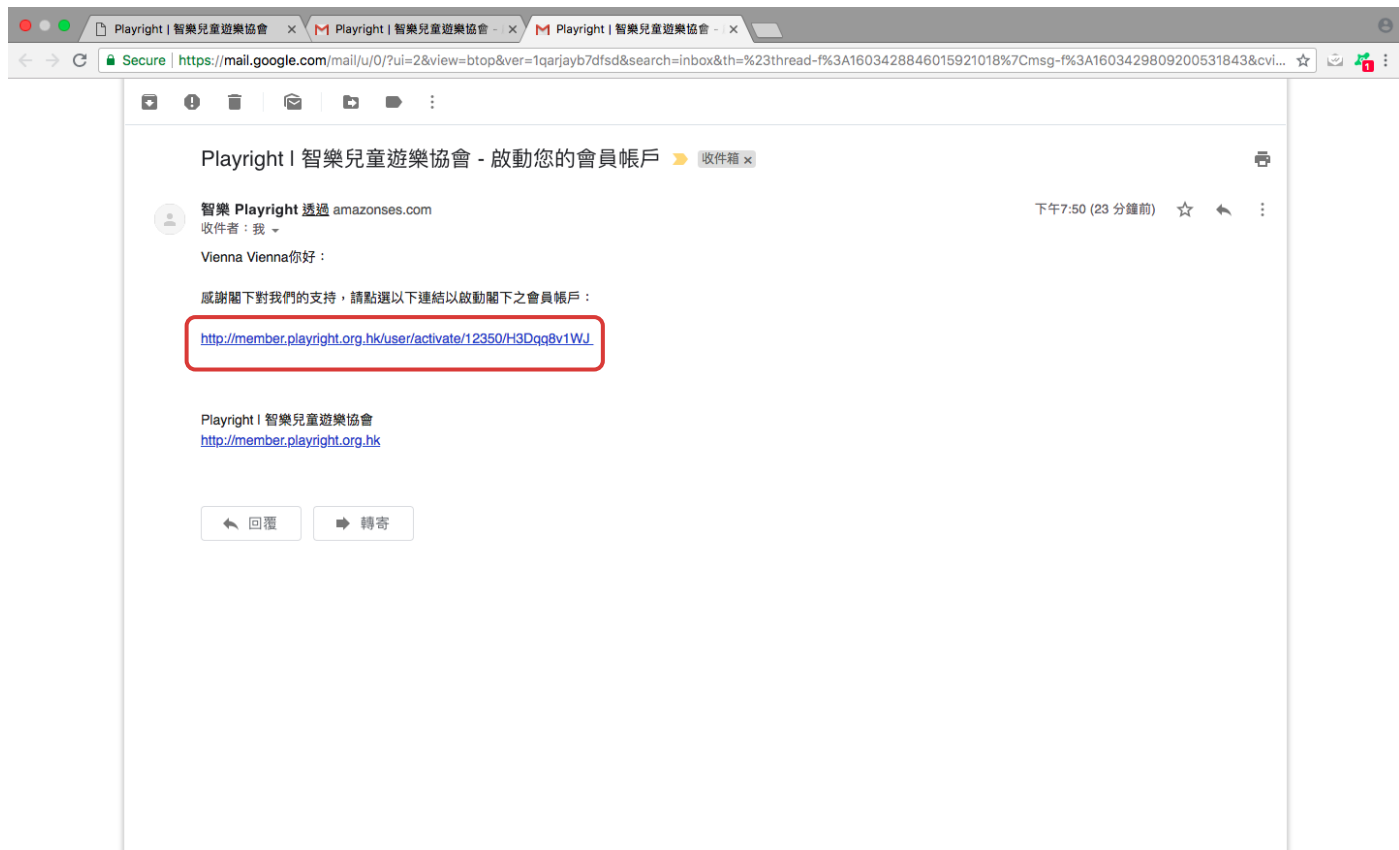

6. 透過電郵啟動帳戶

(可能跌至垃圾郵件，如未能收到相關郵件，請與萬象館職員聯絡)