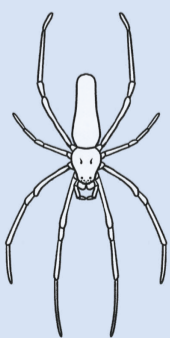

### 兩棲綱 Amphibia

斑腿泛樹蛙  
Brown Tree Frog

黑眶蟾蜍  
Asian Common Toad

沼蛙  
Gunther's Frog

花狹口蛙  
Asiatic Painted Frog

香港瘰螈  
Hong Kong Newt

### 腹足綱 Gastropoda

包含蝸牛、田螺 Includes terrestrial and river snails

光亮巨楯蛞蝓  
Land Snail

帝巨奧氏蛞蝓  
Tree Snail

雙線巨篷蛞蝓  
Chinese Slug

同型巴蝸牛  
Asian Tramp Snail

皺疤堅螺  
Scarred Camaena

### 蛛形綱 Arachnida

包含蜘蛛、盲蛛、蠍子 Includes Spiders, Opiliones and Scorpions

斑絡新婦  
Golden Orb-weaver

科氏翠蛛  
Jumping Spider

白額巨蟹蛛  
Giant Huntsman Spider

二刺浪遊長踦 (盲蛛)  
Harvestmen

擬蠍  
Pseudoscorpion

昆蟲綱 Insecta

包含竹節蟲、螳螂 Includes stick insect, mantis

鱗翅目 Lipidoptera:  
玉帶鳳蝶 Common Mormon

鱗翅目 Lipidoptera:  
小眉眼蝶 Dark-brand Bush Brown

鱗翅目 Lipidoptera:  
酢漿灰蝶 Pale Grass Blue

鱗翅目 Lipidoptera:  
報喜斑粉蝶 Red-base Jezebel