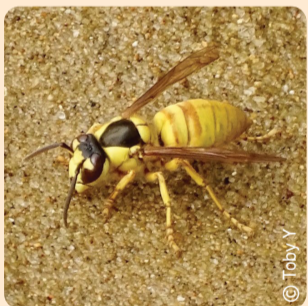

鱗翅目 Lipidoptera:  
豹尺蛾 False Tiger Moth

蜻蜓目 Odonata:  
曉褐蜻 Crimson Drowping

蜻蜓目 Odonata:  
黑尾灰蜻 Common Blue Skimmer

蜻蜓目 Odonata:  
玉帶蜻 Pied Skimmer

蜻蜓目 Odonata:  
方帶幽蟴 Black-banded Gossamerwing

蜻蜓目 Odonata:  
琉球橘黃蟴 Orange-tailed Sprite

鞘翅目 Coleoptera:  
六斑月瓢蟲 Six-spotted Zigzag Ladybird

鞘翅目 Coleoptera:  
甘薯台龜甲 Tortoise Beetle

鞘翅目 Coleoptera:  
白點星花金龜 Oriental Flower Beetle

鞘翅目 Coleoptera:  
金斑虎甲 Blue-spotted Tiger Beetle

鞘翅目 Coleoptera:  
黑虎甲 Flightless Tiger Beetle

半翅目 Hemiptera:  
龍眼雞 Litchi Lantern Bug

半翅目 Hemiptera:  
紅蟬 Black and Scarlet Cicada

半翅目 Hemiptera:  
荔枝 Lychee Stink Bug

半翅目 Hemiptera:  
異泛光紅蝽 Red Bug

半翅目 Hemiptera:  
斑點廣翅蟬 Black Planthopper

膜翅目 Hymenoptera:  
雙色胡蜂 Black Shield Wasp

膜翅目 Hymenoptera:  
東方蜜蜂 Eastern Honey Bee

膜翅目 Hymenoptera:  
領木蜂 Collared Carpenter Bee

膜翅目 Hymenoptera:  
黑棘山蟻 Spiny Ant

膜翅目 Hymenoptera:  
黃猋蟻 Weaver Ant

哺乳綱 Mammalia

包含鼠、蝙蝠及鼯鼠 Includes rodents, bats and shrews