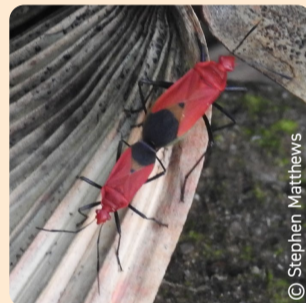

半翅目 Hemiptera:
異泛光紅蝽 Red Bug