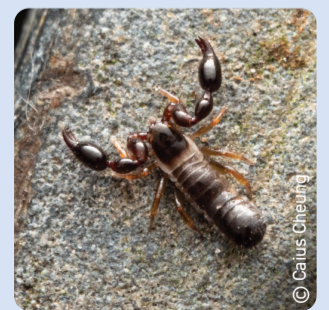

### 腹足綱 Gastropoda

包含蝸牛、田螺 Includes terrestrial and river snails

光亮巨楯蛞蝓  
Land Snail

帝巨奧氏蛞蝓  
Tree Snail

雙線巨篷蛞蝓  
Chinese Slug

同型巴蝸牛  
Asian Tramp Snail

皺疤堅螺  
Scarred Camaena

### 蛛形綱 Arachnida

包含蜘蛛、盲蛛、蠍子 Includes Spiders, Opiliones and Scorpions

斑絡新婦  
Golden Orb-weaver

科氏翠蛛  
Jumping Spider

白額巨蟹蛛  
Giant Huntsman Spider

二刺浪遊長踦 (盲蛛)  
Harvestmen

擬蠍  
Pseudoscorpion

昆蟲綱 Insecta

包含竹節蟲、螳螂 Includes stick insect, mantis

鱗翅目 Lipidoptera:  
玉帶鳳蝶 Common Mormon

鱗翅目 Lipidoptera:  
小眉眼蝶 Dark-brand Bush Brown

鱗翅目 Lipidoptera:  
酢漿灰蝶 Pale Grass Blue

鱗翅目 Lipidoptera:  
報喜斑粉蝶 Red-base Jezebel

鱗翅目 Lipidoptera:  
豹尺蛾 False Tiger Moth

蜻蜓目 Odonata:  
曉褐蜻 Crimson Drowping

蜻蜓目 Odonata:  
黑尾灰蜻 Common Blue Skimmer

蜻蜓目 Odonata:  
玉帶蜻 Pied Skimmer

蜻蜓目 Odonata:  
方帶幽蟴 Black-banded Gossamerwing

蜻蜓目 Odonata:  
琉球橘黃蟴 Orange-tailed Sprite