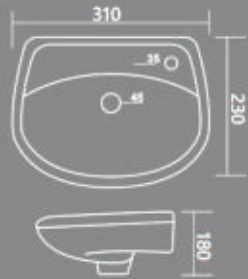

WASH BASIN

12 x 9 Approx Weight : 7 KG

Height : 180 mm
Length : 310 mm
Width : 230 mm