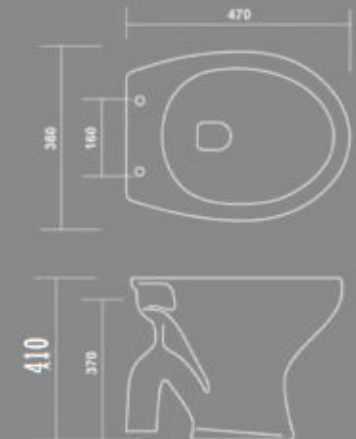

# WATER CLOSET

Anglo "P" trap

Size : 520 x 430 x 400 mm

Weight : 17 KG

Baby "P" trap

Size : 350 x 280 x 310 mm

Weight : 8 KG

Anglo "S" trap

Size : 520 x 430 x 400 mm

Weight : 17 KG

Dyna E.W.C "S" trap

Size : 470 x 360 x 410 mm

Weight : 13.5 KG

11001  
PRICE - ₹ 4600 Wgt. 40 kg

11002  
PRICE - ₹ 4600 Wgt. 40 kg

11003  
PRICE - ₹ 4600 Wgt. 40 kg

11004  
PRICE - ₹ 4600 Wgt. 40 kg

11005  
PRICE - ₹ 4600 Wgt. 40 kg

11006  
PRICE - ₹ 4600 Wgt. 40 kg

D-5002 Size : 810x510x490mm  
PRICE - ₹ 8600 Wgt. 50 kg

D-5003 Size : 810x510x490mm  
PRICE - ₹ 8600 Wgt. 50 kg

D-5004 Size : 810x510x490mm  
PRICE - ₹ 8600 Wgt. 50 kg

D-5005 Size : 810x510x490mm  
PRICE - ₹ 8600 Wgt. 50 kg

D-5006 Size : 810x510x490mm  
PRICE - ₹ 8600 Wgt. 50 kg

D-5007 Size : 810x510x490mm  
PRICE - ₹ 8600 Wgt. 50 kg