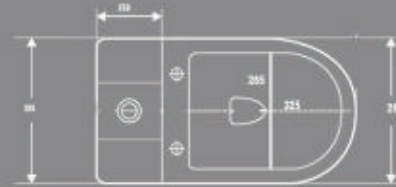

# TWO PIECE

**Alex**  
**Two**  
**Piece**  
“S” “P”

Height : 755 mm  
Length : 295 mm  
Width : 615 mm

Approx Weight : 35 KG

Cistern - AB ✓ BC ✓ CD

Colour - W I

**Aqua**  
**Two**  
**Piece**  
“S” “P”

Height : 770 mm  
Length : 400 mm  
Width : 650 mm