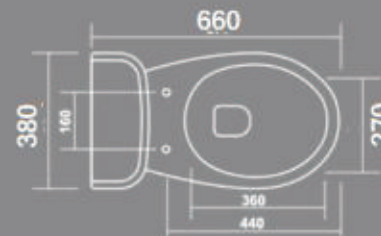

# TWO PIECE

**Astina**  
**“S”**

Height : 785 mm  
Length : 380 mm  
Width : 665 mm

Approx Weight : 31 KG

Cistern - AB  BC  CD

Colour - W I

**Barocco**  
**“P”**

Height : 760 mm  
Length : 390 mm  
Width : 670 mm

# TWO PIECE

**Dyna  
italian  
“P”**

Height : 785 mm  
Length : 350 mm  
Width : 630 mm

Approx Weight : 32 KG

Cistern - AB ✓ BC ✓ CD

Colour - W I

**Italian  
“P”**

Height : 795 mm  
Length : 380 mm  
Width : 680 mm

# TWO PIECE

**Irani**  
**“S”**

Height : 785 mm  
Length : 400 mm  
Width : 665 mm

Approx Weight : 31 KG

Cistern - AB ✓ BC ✓ CD

Colour - W I BL P G

**Mirage**  
**“S”**

Height : 660 mm  
Length : 380 mm  
Width : 760 mm