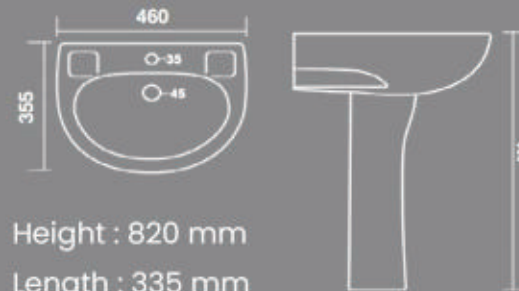

## Deltar Set (polo)

Height : 820 mm  
Length : 470 mm  
Width : 560 mm

Approx Weight : 23 KG

## Star Set (20x16)

Height : 825 mm  
Length : 400 mm  
Width : 510 mm

Approx Weight : 22 KG

## Prime Set (18x14)

Height : 820 mm  
Length : 355 mm  
Width : 460 mm

Approx Weight : 22 KG