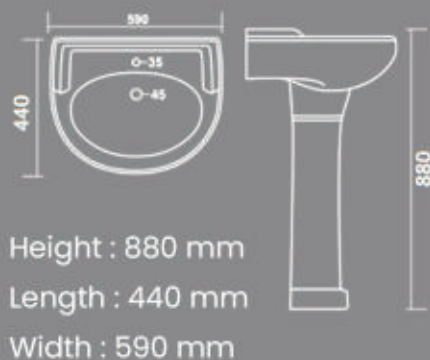

## Big Sterling

Height : 960 mm  
Length : 530 mm  
Width : 640 mm

Approx Weight : 33 KG

## Mini Sterling

Height : 820 mm  
Length : 450 mm  
Width : 570 mm

Approx Weight : 23 KG

## Star Gold Set

Height : 880 mm  
Length : 440 mm  
Width : 590 mm

Approx Weight : 23 KG

## Supreme Set

Height : 840 mm  
Length : 430 mm  
Width : 585 mm

Approx Weight : 23 KG