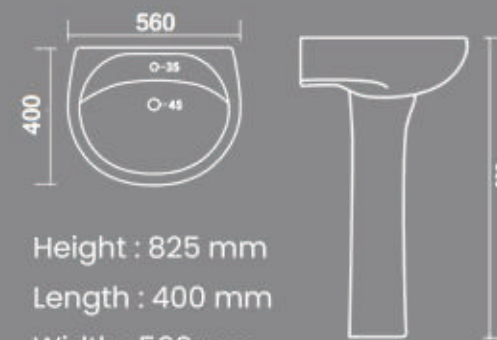

## Big Sterling

Height : 960 mm  
Length : 530 mm  
Width : 640 mm

Approx Weight : 33 KG

## Sophia Set

Height : 860 mm  
Length : 440 mm  
Width : 550 mm

Approx Weight : 23 KG

## Deltar Set (polo)

Height : 820 mm  
Length : 470 mm  
Width : 560 mm

Approx Weight : 23 KG

## Repose Set (22x16)

Height : 825 mm  
Length : 400 mm  
Width : 560 mm

Approx Weight : 22 KG