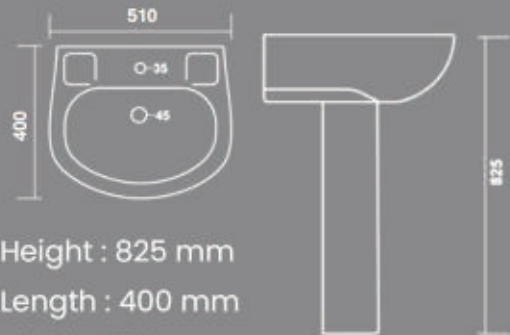

## Sophia Set

Height : 860 mm  
Length : 440 mm  
Width : 550 mm

Approx Weight : 23 KG

## Deltar Set (polo)

Height : 820 mm  
Length : 470 mm  
Width : 560 mm

Approx Weight : 23 KG

## Repose Set (22x16)

Height : 825 mm  
Length : 400 mm  
Width : 560 mm

Approx Weight : 22 KG

## Star Set (20x16)

Height : 825 mm  
Length : 400 mm  
Width : 510 mm

Approx Weight : 22 KG