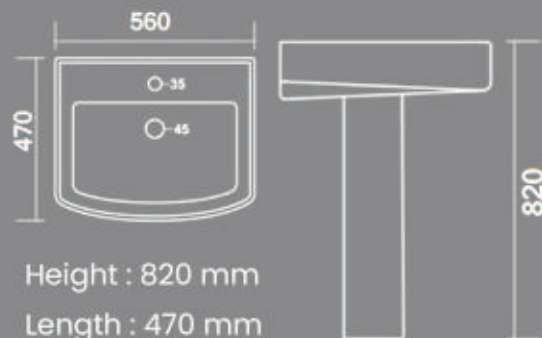

## Big Sterling

Height : 960 mm  
Length : 530 mm  
Width : 640 mm

Approx Weight : 33 KG

## Dyna Set

Height : 860 mm  
Length : 440 mm  
Width : 560 mm

Approx Weight : 23 KG

## Sophia Set

Height : 860 mm  
Length : 440 mm  
Width : 550 mm

Approx Weight : 23 KG

## Deltar Set (polo)

Height : 820 mm  
Length : 470 mm  
Width : 560 mm

Approx Weight : 23 KG