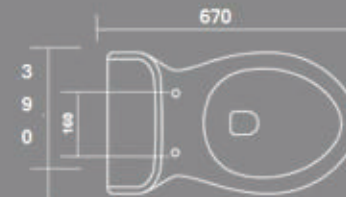

# TWO PIECE

**Astina**  
**“S”**

Height : 785 mm  
Length : 380 mm  
Width : 665 mm

Approx Weight : 31 KG

Cistern - AB  BC  CD

Colour - W I

**Barocco**  
**“P”**

Height : 760 mm  
Length : 390 mm  
Width : 670 mm