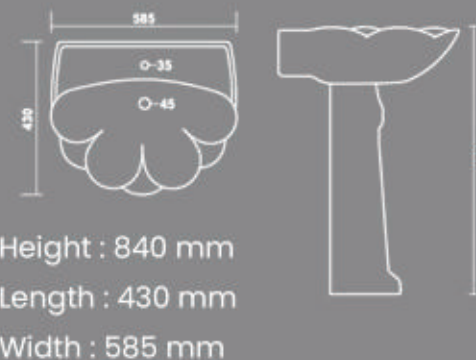

## Big Sterling

Height : 960 mm  
Length : 530 mm  
Width : 640 mm

Approx Weight : 33 KG

## Mini Sterling

Height : 820 mm  
Length : 450 mm  
Width : 570 mm

Approx Weight : 23 KG

## Star Gold Set

Height : 880 mm  
Length : 440 mm  
Width : 590 mm

Approx Weight : 23 KG

## Supreme Set

Height : 840 mm  
Length : 430 mm  
Width : 585 mm

Approx Weight : 23 KG