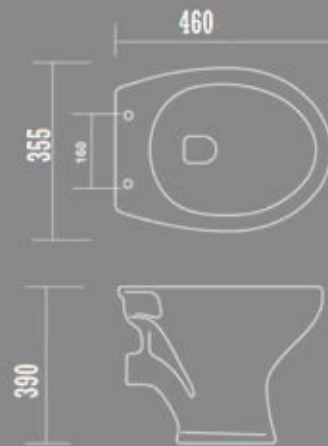

Size : 520 x 430 x 400 mm

Weight : 17 KG

Dyna E.W.C "S" trap

Size : 470 x 360 x 410 mm

Weight : 13.5 KG

11001  
PRICE - ₹ 4600 Wgt. 40 kg

11002  
PRICE - ₹ 4600 Wgt. 40 kg

11003  
PRICE - ₹ 4600 Wgt. 40 kg

D-5004 Size : 810x510x490mm  
PRICE - ₹ 8600 Wgt. 50 kg

D-5005 Size : 810x510x490mm  
PRICE - ₹ 8600 Wgt. 50 kg

D-5006 Size : 810x510x490mm  
PRICE - ₹ 8600 Wgt. 50 kg

D-5007 Size : 810x510x490mm  
PRICE - ₹ 8600 Wgt. 50 kg

D-5008 Size : 810x510x490mm  
PRICE - ₹ 8600 Wgt. 50 kg

D-5009 Size : 810x510x490mm  
PRICE - ₹ 8600 Wgt. 50 kg

D-5010 Size : 810x510x490mm  
PRICE - ₹ 8600 Wgt. 50 kg

D-6001  
PRICE - ₹ 1600 Wgt. 20 kg

D-6002  
PRICE - ₹ 1600 Wgt. 20 kg

# WATER CLOSET

---

EWC "P" trap

Size : 460 x 355 x 390 mm

Weight : 13.5 KG

EWC "S" trap

Size : 460 x 355 x 390 mm

Weight : 13.5 KG