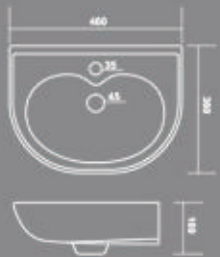

## Prime 18 x 14

Approx Weight : 8 KG

Height : 160 mm  
Length : 360 mm  
Width : 460 mm