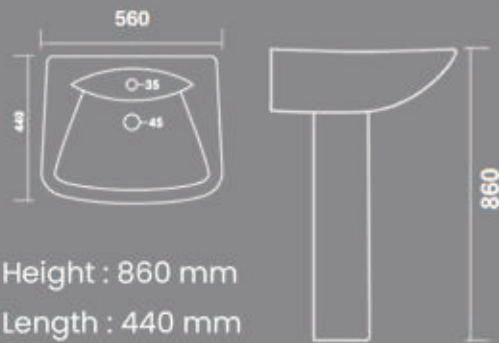

WASH BASIN PEDESTAL

Dyna Set

Height : 860 mm
Length : 440 mm
Width : 560 mm

Approx Weight : 23 KG