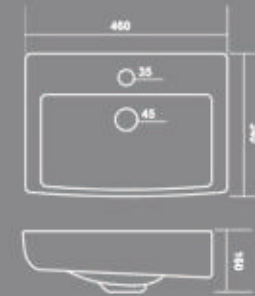

Candy Approx Weight : 8 KG

Height : 160 mm
Length : 340 mm
Width : 460 mm