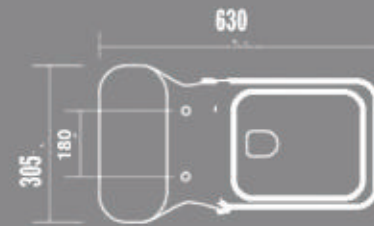

# TWO PIECE

**Dyna  
italian  
“P”**

Height : 785 mm  
Length : 350 mm  
Width : 630 mm

Approx Weight : 32 KG

Cistern - AB ✓ BC ✓ CD

Colour - W I

**Italian  
“P”**

Height : 795 mm  
Length : 380 mm  
Width : 680 mm