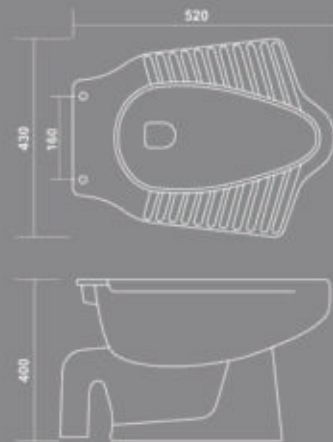

# WATER CLOSET

Anglo "P" trap

Size : 520 x 430 x 400 mm

Weight : 17 KG

Baby "P" trap

Size : 350 x 280 x 310 mm

Weight : 8 KG

Anglo "S" trap

Size : 520 x 430 x 400 mm

Weight : 17 KG

Dyna E.W.C "S" trap

Size : 470 x 360 x 410 mm

Weight : 13.5 KG

11001  
PRICE - ₹ 4600 Wgt. 40 kg

11002  
PRICE - ₹ 4600 Wgt. 40 kg

11003  
PRICE - ₹ 4600 Wgt. 40 kg

11004  
PRICE - ₹ 4600 Wgt. 40 kg

11005  
PRICE - ₹ 4600 Wgt. 40 kg

11006  
PRICE - ₹ 4600 Wgt. 40 kg

D-5002 Size : 810x510x490mm  
PRICE - ₹ 8600 Wgt. 50 kg

D-5003 Size : 810x510x490mm  
PRICE - ₹ 8600 Wgt. 50 kg