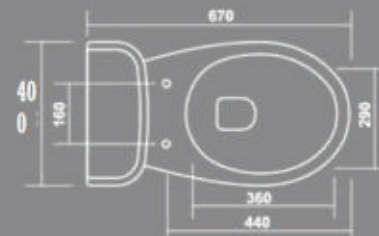

# TWO PIECE

**Spanish  
“P”**

Height : 780 mm  
Length : 400 mm  
Width : 670 mm

Approx Weight : 31 KG

Cistern - AB ✓ BC ✓ CD

Colour - W I

**Spanish  
“S”**

Height : 780 mm  
Length : 400 mm  
Width : 670 mm