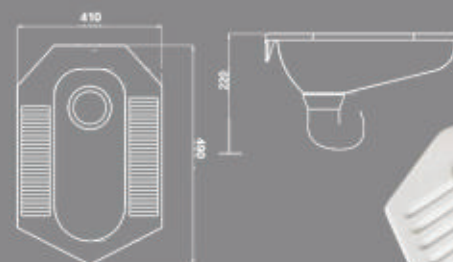

PAN

Aqua Pan

Height : 250 mm
Length : 500 mm
Width : 400 mm

Approx Weight : 13 KG

Deluxe Pan

Height : 250 mm
Length : 500 mm
Width : 400 mm

Approx Weight : 13 KG

MD Pan

Height : 230 mm
Length : 410 mm
Width : 535 mm

Approx Weight : 10 KG

China Pan

Height : 220 mm
Length : 490 mm
Width : 410 mm

Approx Weight : 8.5 KG