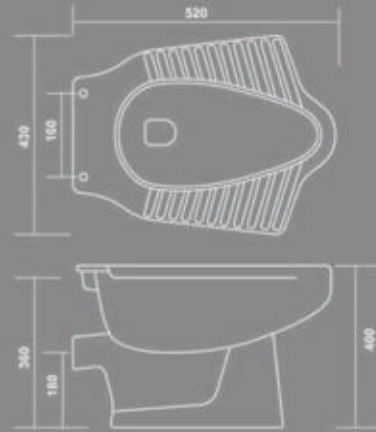

10010  
PRICE - ₹ 3700 Wgt. 30 kg

10001  
PRICE - ₹ 3700 Wgt. 30 kg

# WATER CLOSET

Anglo "P" trap

Size : 520 x 430 x 400 mm

Weight : 17 KG

Baby "P" trap

Size : 350 x 280 x 310 mm

Weight : 8 KG

Anglo "S" trap

Size : 520 x 430 x 400 mm

Weight : 17 KG

Dyna E.W.C "S" trap

Size : 470 x 360 x 410 mm

Weight : 13.5 KG

11001  
PRICE - ₹ 4600 Wgt. 40 kg

11002  
PRICE - ₹ 4600 Wgt. 40 kg

11003  
PRICE - ₹ 4600 Wgt. 40 kg