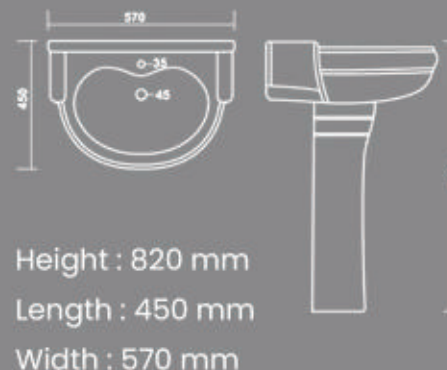

## Big Sterling

Height : 960 mm  
Length : 530 mm  
Width : 640 mm

Approx Weight : 33 KG

## Mini Sterling

Height : 820 mm  
Length : 450 mm  
Width : 570 mm

Approx Weight : 23 KG

## Star Gold Set

Height : 880 mm  
Length : 440 mm  
Width : 590 mm

Approx Weight : 23 KG