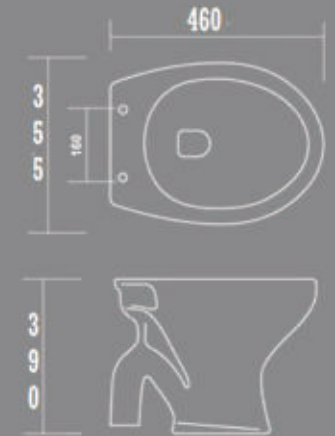

D-5004 Size : 810x510x490mm  
PRICE - ₹ 8600 Wgt. 50 kg

D-5005 Size : 810x510x490mm  
PRICE - ₹ 8600 Wgt. 50 kg

D-5006 Size : 810x510x490mm  
PRICE - ₹ 8600 Wgt. 50 kg

D-5007 Size : 810x510x490mm  
PRICE - ₹ 8600 Wgt. 50 kg

D-5008 Size : 810x510x490mm  
PRICE - ₹ 8600 Wgt. 50 kg

D-5009 Size : 810x510x490mm  
PRICE - ₹ 8600 Wgt. 50 kg

D-5010 Size : 810x510x490mm  
PRICE - ₹ 8600 Wgt. 50 kg

D-6001  
PRICE - ₹ 1600 Wgt. 20 kg

D-6002  
PRICE - ₹ 1600 Wgt. 20 kg

# WATER CLOSET

---

EWC "P" trap

Size : 460 x 355 x 390 mm

Weight : 13.5 KG

EWC "S" trap

Size : 460 x 355 x 390 mm

Weight : 13.5 KG