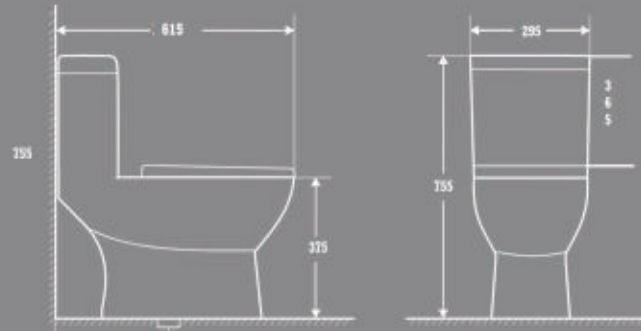

# WATER CLOSET

---

EWC "P" trap

Size : 460 x 355 x 390 mm

Weight : 13.5 KG

EWC "S" trap

Size : 460 x 355 x 390 mm

Weight : 13.5 KG

203  
PRICE - ₹850 Wgt. 22 kg

204  
PRICE - ₹850 Wgt. 22 kg

205  
PRICE - ₹850 Wgt. 22 kg

206  
PRICE - ₹850 Wgt. 22 kg

207  
PRICE - ₹850 Wgt. 22 kg

208  
PRICE - ₹850 Wgt. 22 kg

209  
PRICE - ₹850 Wgt. 22 kg

# TWO PIECE

**Alex**  
**Two**  
**Piece**  
“S” “P”

Height : 755 mm  
Length : 295 mm  
Width : 615 mm

Approx Weight : 35 KG

Cistern - AB ✓ BC ✓ CD

Colour - W I

**Aqua**  
**Two**  
**Piece**  
“S” “P”

Height : 770 mm  
Length : 400 mm  
Width : 650 mm

# TWO PIECE

**Astina**  
**“S”**

Height : 785 mm  
Length : 380 mm  
Width : 665 mm

Approx Weight : 31 KG

Cistern - AB  BC  CD

Colour - W I

**Barocco**  
**“P”**

Height : 760 mm  
Length : 390 mm  
Width : 670 mm