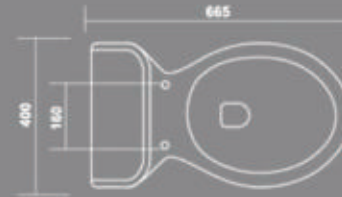

# TWO PIECE

**Irani**  
**“S”**

Height : 785 mm  
Length : 400 mm  
Width : 665 mm

Approx Weight : 31 KG

Cistern - AB ✓ BC ✓ CD

Colour - W I BL P G

**Mirage**  
**“S”**

Height : 660 mm  
Length : 380 mm  
Width : 760 mm