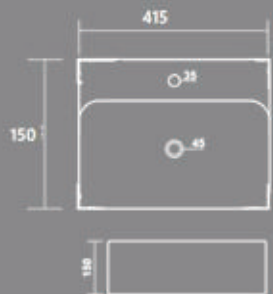

Sacmi

Approx Weight : 8 KG

Height : 150 mm
Length : 375 mm
Width : 415 mm