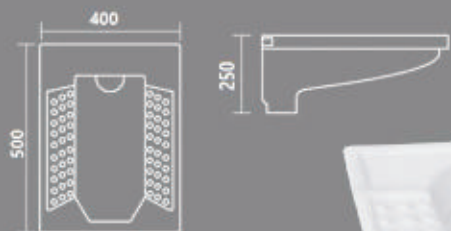

PAN

Aqua Pan