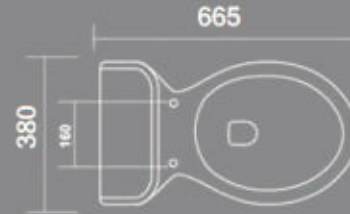

# TWO PIECE

**Alex**  
**Two**  
**Piece**  
“S” “P”

Height : 755 mm  
Length : 295 mm  
Width : 615 mm

Approx Weight : 35 KG

Cistern - AB ✓ BC ✓ CD

Colour - W I

**Aqua**  
**Two**  
**Piece**  
“S” “P”

Height : 770 mm  
Length : 400 mm  
Width : 650 mm

504  
PRICE - ₹ 850 Wgt. 22 kg

216  
PRICE - ₹ 850 Wgt. 22 kg

1000  
PRICE - ₹ 850 Wgt. 22 kg

621  
PRICE - ₹ 650 Wgt. 20 kg

622  
PRICE - ₹ 650 Wgt. 20 kg

# TWO PIECE

**Astina**  
**“S”**

Height : 785 mm  
Length : 380 mm  
Width : 665 mm

Approx Weight : 31 KG

Cistern - AB  BC  CD

Colour - W I

**Barocco**  
**“P”**

Height : 760 mm  
Length : 390 mm  
Width : 670 mm