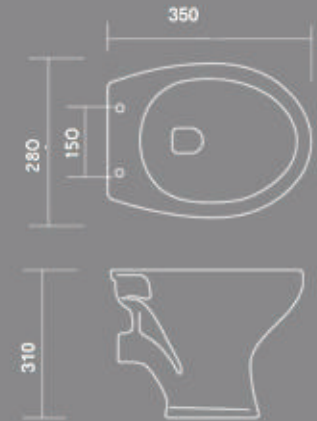

# WATER CLOSET

Anglo "P" trap

Size : 520 x 430 x 400 mm

Weight : 17 KG

Baby "P" trap

Size : 350 x 280 x 310 mm

Weight : 8 KG

Anglo "S" trap

Size : 520 x 430 x 400 mm

Weight : 17 KG

Dyna E.W.C "S" trap

Size : 470 x 360 x 410 mm

Weight : 13.5 KG

11001  
PRICE - ₹ 4600 Wgt. 40 kg

11002  
PRICE - ₹ 4600 Wgt. 40 kg

11003  
PRICE - ₹ 4600 Wgt. 40 kg

11004  
PRICE - ₹ 4600 Wgt. 40 kg

11005  
PRICE - ₹ 4600 Wgt. 40 kg

11006  
PRICE - ₹ 4600 Wgt. 40 kg

D-5002 Size : 810x510x490mm  
PRICE - ₹ 8600 Wgt. 50 kg

D-5003 Size : 810x510x490mm  
PRICE - ₹ 8600 Wgt. 50 kg