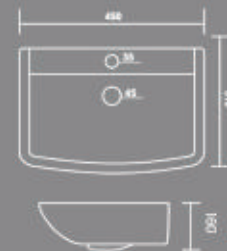

Creta 18 x 12 Square Approx Weight : 8 KG

Height : 160 mm
Length : 310 mm
Width : 450 mm