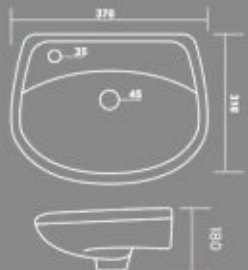

14 x 11 (side) Approx Weight : 7 KG

Height : 180 mm
Length : 310 mm
Width : 370 mm