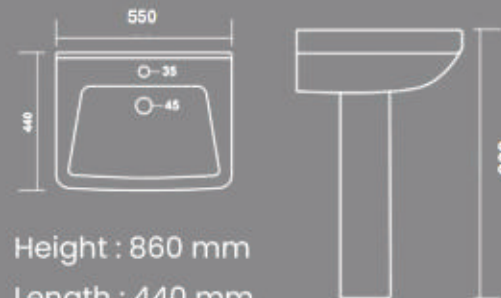

## Big Sterling

Height : 960 mm  
Length : 530 mm  
Width : 640 mm

Approx Weight : 33 KG

## Dyna Set

Height : 860 mm  
Length : 440 mm  
Width : 560 mm

Approx Weight : 23 KG

## Sophia Set

Height : 860 mm  
Length : 440 mm  
Width : 550 mm

Approx Weight : 23 KG

## Deltar Set (polo)

Height : 820 mm  
Length : 470 mm  
Width : 560 mm

Approx Weight : 23 KG