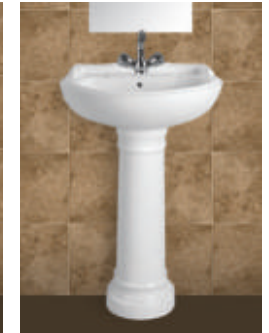

WASH BASIN PEDESTAL

**Dolphin Set**  
PRICE - ₹ 1150 Wgt. 24 kg

**Polo Set**  
PRICE - ₹ 660 Wgt. 22 kg

**Alpine Set**  
PRICE - ₹ 600 Wgt. 23 kg

**Stargold Set**  
PRICE - ₹ 550 Wgt. 23 kg

**Repose Set**  
PRICE - ₹ 450 Wgt. 22 kg