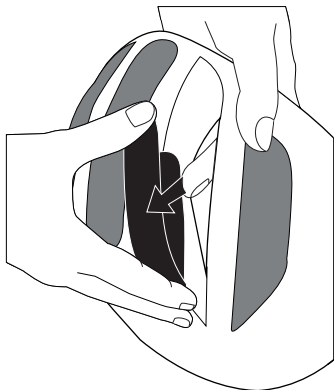

AERO PLUGS | SCOTT CADENCE

HOW TO FIT | INSTALLATION DES PLUGS

WARNING

EN: Remove the plugs from the inside
FR: Retirez les plugs en poussant depuis l'intérieur du casque

EN: Do not remove the plugs from the outside
FR: Ne retirez pas les plugs en tirant depuis l'extérieur du casque