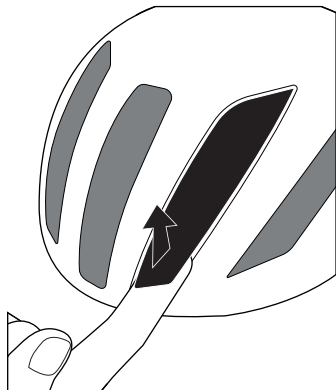

AERO PLUGS | SCOTT CADENCE

HOW TO FIT | INSTALLATION DES PLUGS

WARNING

EN: Remove the plugs from the inside
FR: Retirez les plugs en poussant depuis l'intérieur du casque

EN: Do not remove the plugs from the outside
FR: Ne retirez pas les plugs en tirant depuis l'extérieur du casque