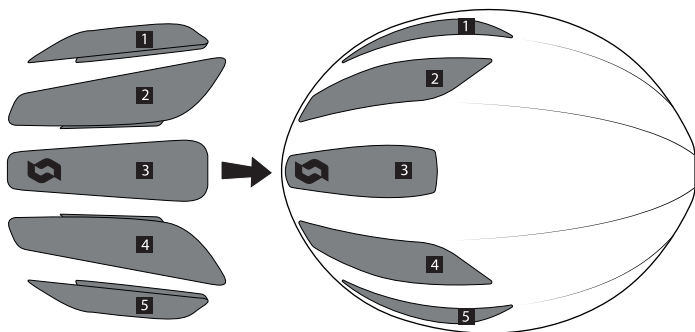

AERO PLUGS | SCOTT CADENCE

HOW TO FIT | INSTALLATION DES PLUGS

WARNING

EN: Remove the plugs from the inside
FR: Retirez les plugs en poussant depuis l'intérieur du casque

EN: Do not remove the plugs from the outside
FR: Ne retirez pas les plugs en tirant depuis l'extérieur du casque