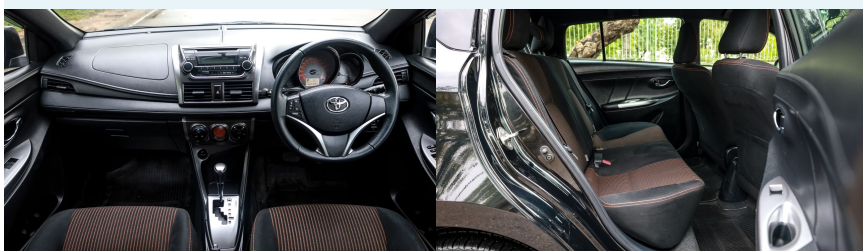

ใบปัดน้ำฝนด้านหน้าและด้านหลัง	✓		ชุดควบคุมกระจกไฟฟ้า	✓	
กระจกมองหลัง	✓		ที่บังแดดด้านหน้า	✓	
ยางอะไหล่	✓		เครื่องมือแม่แรง	✓	
ขอบล้อ	✓		ศูนย์ล้อ	✓	
ฝาครอบล้อแม็ก และครอบคัมล้อ	✓				

Interior Checks

รูปภาพภายในตัวรถ

รายการตรวจ	สถานะ	ข้อคิดเห็น		สถานะ	ข้อคิดเห็น
เครื่องเสียง	✓		ลำโพง	✓	
สัญญาณกันขโมย	✓		กล่องถอยหลัง	✓	
เสาอากาศ	✓		ปุ่มระบบทำความเย็น	✓	
คอมเพรสเซอร์แอร์	✓		ระบบความเย็น	✓	
ช่องระบายอากาศด้านหน้า	✓		ช่องระบายอากาศด้านหลัง	N/A	
การทำงานของระบบไล่ฝ้า	✓		ที่พนักแขน	✓	
พรมปูพื้น	✓		พรมรองพื้น	✓	
แผงประตูหน้า (ขวา)	✓		แผงประตูหน้า (ซ้าย)	✓	
แผงประตูหลัง (ขวา)	✓		แผงประตูหลัง (ซ้าย)	✓	
แผงครอบเสา A (ขวา)	✓		แผงครอบเสา A (ซ้าย)	✓	
แผงครอบเสากลาง (ขวา)	✓		แผงครอบเสากลาง (ซ้าย)	✓	
แผงครอบเสา C (ขวา)	✓		แผงครอบเสา C (ซ้าย)	✓	
ช่องเก็บของด้านหน้า	✓		ตะแกรงเก็บของด้านหน้า	✓