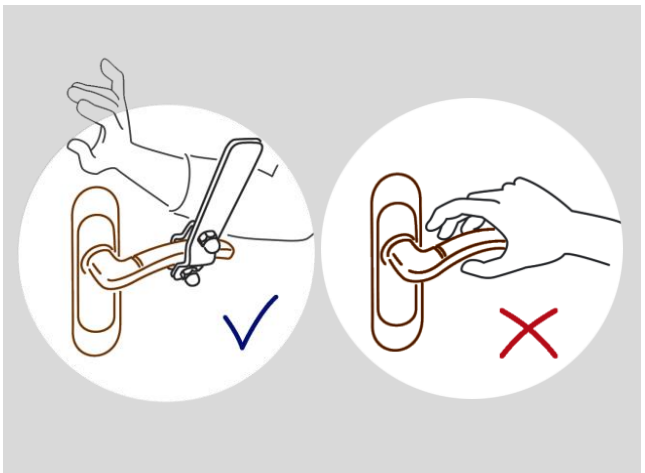

# Covid-19 Lever Handle

Hands-Free Door Opener for your protection

- ធន់ខ្លាំង ធ្វើពីដែក
- មិនមានគែមមុតស្រួច បាញ់ថ្នាំម្សៅ
- ងាយស្រួលតំឡើង តែ 5នាទី

- Highly resistant, made of STEEL
- No sharp edges, powder coating paint
- Easy to install, 5mins

ដៃទ្វារគឺជាវត្ថុដែលមានមេរោគនិងងាយឆ្លងបំផុតនៅក្នុងផ្ទះ គ្លីនិក ការិយាល័យនិង រោងចក្រ។ ឧបករណ៍របស់យើងអាចប្រើដើម្បីបើកទ្វារដោយមិនប្រើដៃនិងងាយស្រួលក្នុងការដំឡើង។

Doorknobs are among the most virus and infected objects in house, clinics, offices and factories.

Our Covid-19 lever handle could easily apply as hands-free door opener; you just need to fasten the clamp with screws over the existing doorknob.

**ធ្វើការបញ្ឈប់ការរីករាលដាលជំងឺ កូវីដ១៩ ទាំងអស់គ្នា**  
Let's work together to STOP Covid-19 spread