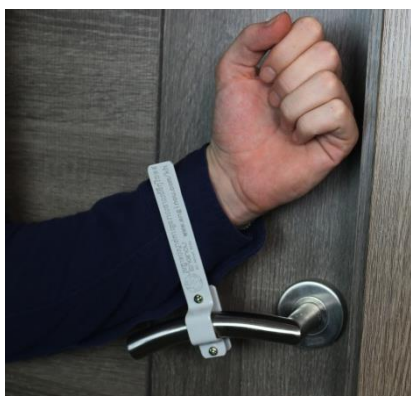

# Covid-19 Lever Handle

Hands-Free Door Opener for your protection

- ធន់ខ្លាំង ធ្វើពីដែក
- មិនមានគែមមុតស្រួច បាញ់ថ្នាំម្សៅ
- ងាយស្រួលតំឡើង តែ 5នាទី

- Highly resistant, made of STEEL
- No sharp edges, powder coating paint
- Easy to install, 5mins

ដៃទ្វារគឺជាវត្ថុដែលមានមេរោគនិងងាយឆ្លងបំផុតនៅក្នុងផ្ទះ គ្លីនិក ការិយាល័យនិង រោងចក្រ។ ឧបករណ៍របស់យើងអាចប្រើដើម្បីបើកទ្វារដោយមិនប្រើដៃនិងងាយស្រួលក្នុងការដំឡើង។

Doorknobs are among the most virus and infected objects in house, clinics, offices and factories.

Our Covid-19 lever handle could easily apply as hands-free door opener; you just need to fasten the clamp with screws over the existing doorknob.

**ធ្វើការបញ្ឈប់ការរីករាលដាលជំងឺ កូវីដ១៩ ទាំងអស់គ្នា**  
Let's work together to STOP Covid-19 spread