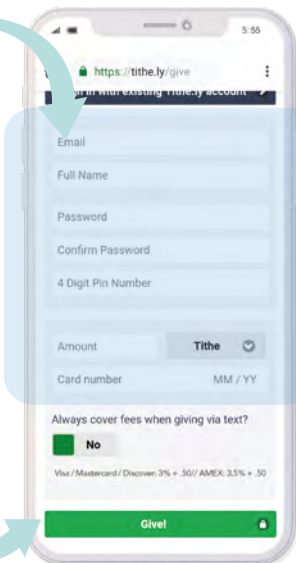

第二步

转账至NCC Tithe 或 NCC Offering

目的	Other
至收款人的留言	您的手机号码

若没有输入手机号码，您的奉献将被记录为匿名奉献。

2. PAYNOW转账

若您持有网上银行账户, 就可使用银行的手机应用程序, 通过PayNow单一机构识别号码 (Unique Entity Number, UEN), 或PayNow二维码 (QR Code) 进行十一奉献或一般奉献。

十一奉献

单一机构识别号码 (UEN)	S84SS0112COT1
用银行的 应用程序扫描 PayNow二维码 (QR Code)	
参考号码/备注	您的手机号码

一般奉献

单一机构识别号码 (UEN)	S84SS0112COF1
用银行的 应用程序扫描 PayNow二维码 (QR Code)	
参考号码/备注	您的手机号码

若没有输入手机号码, 您的奉献将被记录为匿名奉献。

3. SMS简信

你可通过手机简信纳十一奉献或一般奉献。

首次奉献

第一步

发送“Give”至以下号码。

十一奉献: 8241 0129

一般奉献: 8241 0229

注: 您可将号码储存到手机的联络名单 (例如: NCC十一奉献, NCC指定奉献), 以便搜索。

您将收到回复简信, 请点击简信中的链接。

第二步

输入你的资料。

注: 您必须完成一次奉献 (最低\$5) 以确认您的户口。

第三步

若要使用信用卡, 请选择您是否愿意支付相关手续费。

点击“Give!”

第四步

您将收到确认信息，
确认您的奉献及户口
设立已经完成。

您也会收到一则行政
简信，以及一封行政
电邮以封确认您的电
邮地址。

后继奉献

一次性奉献

只需发简讯至以下号码，
并注明奉献金额即可。
例如：50。