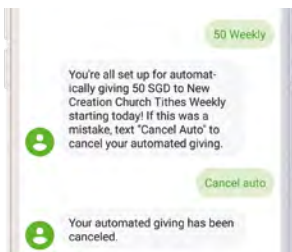

十一奉献：8241 0129

一般奉献：8241 0229

定期奉献

若要设置自动定期奉献，
请在奉献金额后注明
“**Weekly**”或“**Monthly**”。
例如：50 Weekly。

若要取消自动定期奉献，
请发送“**Cancel Auto**”
的简信即可。

SMS简信奉献 的常见问题

如果输入错误金额怎么办？

新造教会根据新加坡现有慈善/非盈利机构操作守则，所有奉献皆采取不退款政策。因此，请您再三确认输入金额无误，才发送简讯。若您有任何疑问或需要帮助，请电邮 giving@newcreation.org.sg，注明姓名和手机号码，我们将与您联络。

如何知道已成功奉献？

若转账成功，您将收到一封电子邮件收据。

若遗失了手机怎么办？

请即刻通知您的电信服务公司，终止手机SIM卡。接着您可向电信服务公司申请新SIM卡。

我的问题没被解答！

请将问题电邮至 giving@newcreation.org.sg，我们将尽快答复您。

4. 现金/支票

您可在崇拜聚会中把奉献投入奉献袋，或在散会后投入各聚会场所设置的奉献箱中。