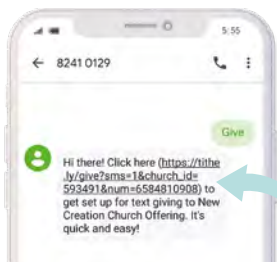

第二步

转账至NCC Tithe 或 NCC Offering

目的	Other
至收款人的留言	您的手机号码

若没有输入手机号码，您的奉献将被记录为匿名奉献。

2. PAYNOW转账

若您持有网上银行账户, 就可使用银行的手机应用程序, 通过PayNow单一机构识别号码 (Unique Entity Number, UEN), 或PayNow二维码 (QR Code) 进行十一奉献或一般奉献。

十一奉献

单一机构识别号码 (UEN)	S84SS0112COT1
用银行的 应用程序扫描 PayNow二维码 (QR Code)	
参考号码/备注	您的手机号码

一般奉献

单一机构识别号码 (UEN)	S84SS0112COF1
用银行的 应用程序扫描 PayNow二维码 (QR Code)	
参考号码/备注	您的手机号码

若没有输入手机号码, 您的奉献将被记录为匿名奉献。

3. SMS简信

你可通过手机简信纳十一奉献或一般奉献。

首次奉献

第一步

发送“Give”至以下号码。

十一奉献: 8241 0129

一般奉献: 8241 0229

注: 您可将号码储存到手机的联络名单 (例如: NCC十一奉献, NCC指定奉献), 以便搜索。

您将收到回复简信, 请点击简信中的链接。

第二步

输入你的资料。

注: 您必须完成一次奉献 (最低\$5) 以确认您的户口。

第三步