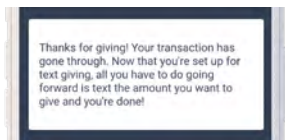

若要使用信用卡, 请选择您是否愿意支付相关手续费。

点击“Give!”

第四步

您将收到确认信息，
确认您的奉献及户口
设立已经完成。

您也会收到一则行政
简信，以及一封行政
电邮以封确认您的电
邮地址。

后继奉献

一次性奉献

只需发简讯至以下号码，
并注明奉献金额即可。
例如：50。