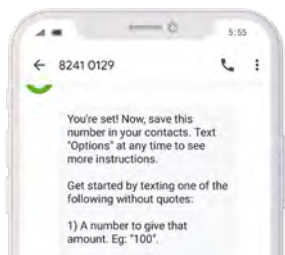

十一奉献: 8241 0129

一般奉献: 8241 0229

注: 您可将号码储存到手机的联络名单 (例如: NCC十一奉献, NCC指定奉献), 以便搜索。

您将收到回复简信, 请点击简信中的链接。

第二步

输入你的资料。

注: 您必须完成一次奉献 (最低\$5) 以确认您的户口。

第三步

若要使用信用卡, 请选择您是否愿意支付相关手续费。

点击“Give!”

第四步

您将收到确认信息，
确认您的奉献及户口
设立已经完成。

您也会收到一则行政
简信，以及一封行政
电邮以封确认您的电
邮地址。

后继奉献

一次性奉献

只需发简讯至以下号码，
并注明奉献金额即可。
例如：50。